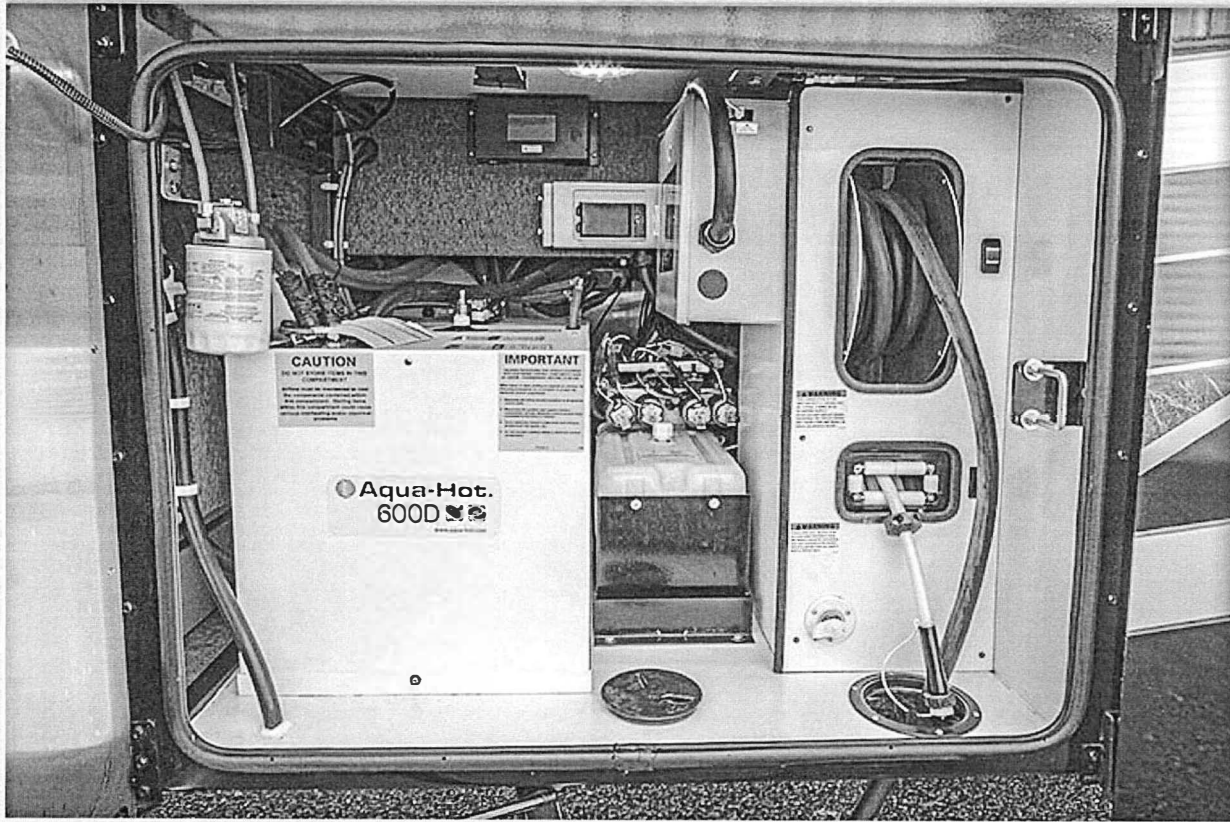

23

9144 Ext 3.jpg