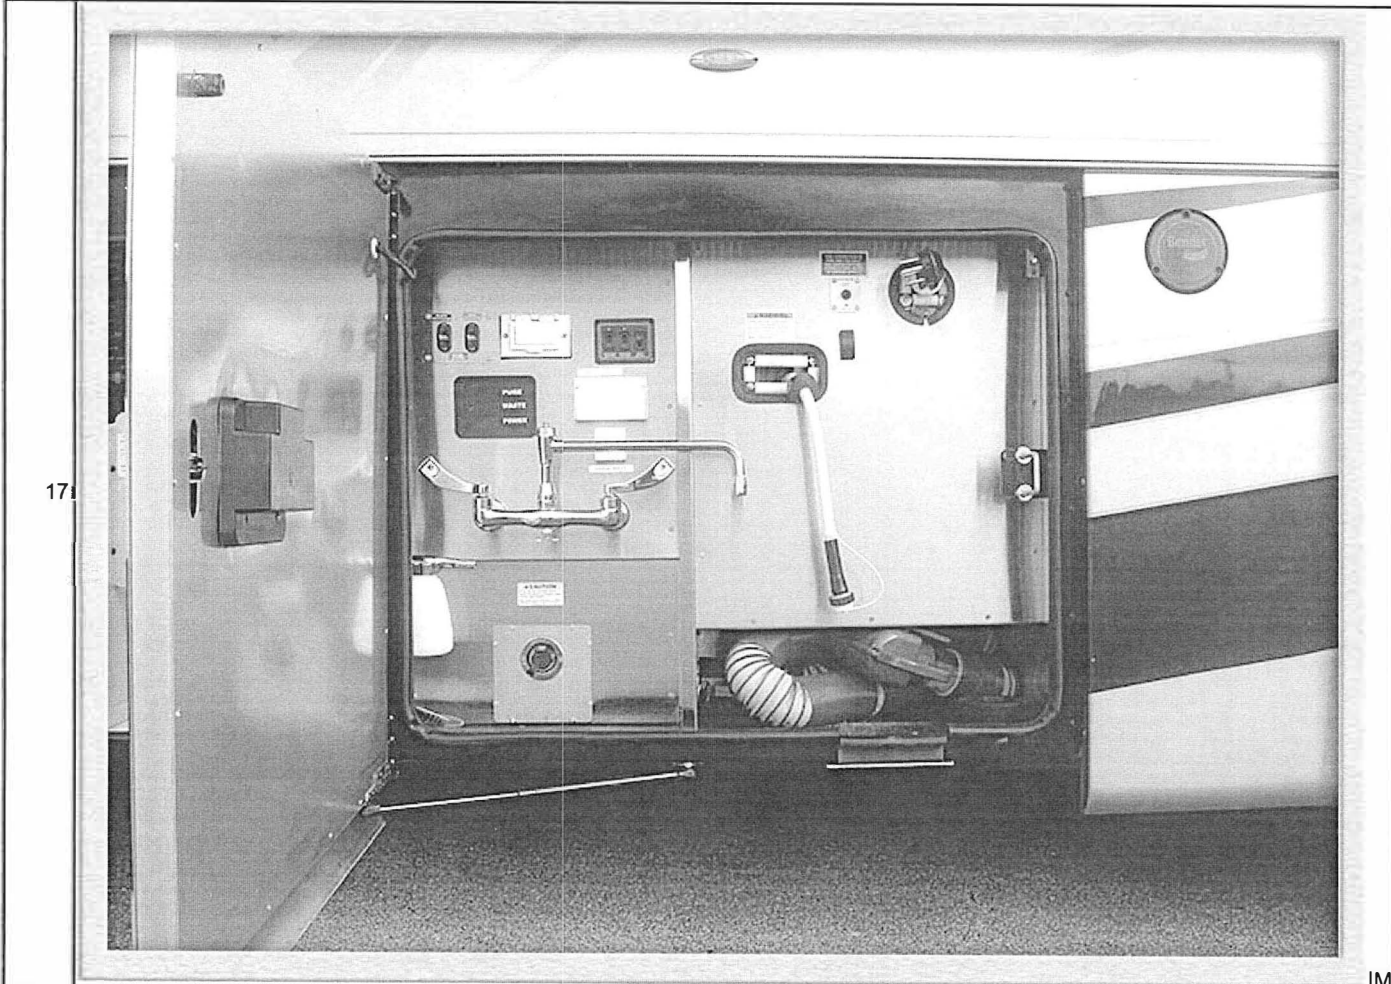

17

IMG_3635.JPG